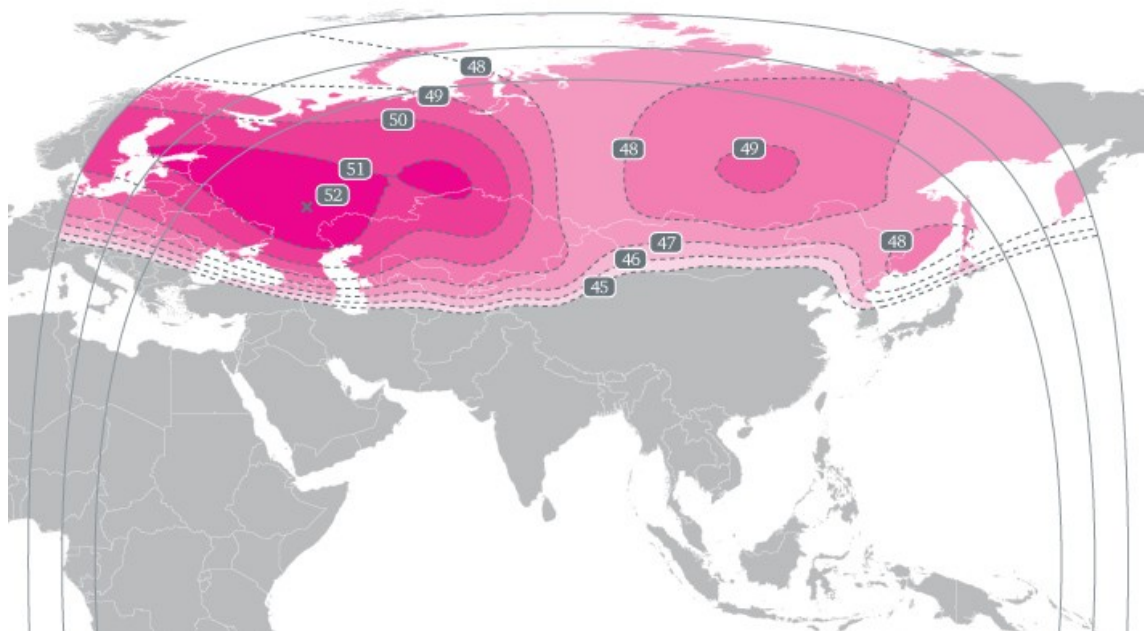

INTELSAT 15 Basic Parameters

Intelsat 15 Payload Parameters

Parameter	Value
Orbital slot	85.15° East
Lifetime	> 17 years
Type of Transponders	FSS, Ku band
Transponders (Romantis)	#7, #9
Center Frequencies (downlink/uplink)	# 7 - 14030/12520 MHz # 9 - 14070/12560 MHz
Transponder Bandwidth	36 MHz
Beam Peak EIRP	51.8 dBW
Polarizaion	linear
Beam Peak G/T	+6 dB/K
SFD	from -98 to -74 dBW/m ²
IBO	6 dB
OBO	3.8 dB

Intelsat 15 Coverage Area (EIRP Contours)

Recommended Antenna Sizes / Transmitter Power for Operation via Intelsat 15

Earth Station	HUB				Remote			
	0dB	-3dB	-6dB	-9dB	0dB	-3dB	-6dB	-9dB
TV distribution network (DVB-S, 1 channel, 5 Mbps)	2,4/16	3,7/16	3,7/40	1,2	1,8	2,4	2,4/16	3,7/16
SNG stations network (DVB-S, 1 OU channel, 5 Mbps)	2,4	3,7	3,7	1,2/40	1,2/80	1,2/200	2,4	3,7
SCPC channel (8PSK, Turbo, 2048 kbps)	2,4/4-8	2,4/8-16	3,7/8	2,4/4-8	2,4/8-16	3,7/8	2,4/4-8	2,4/8-16
VSAT network, star topology (2048/1024, QPSK)	2,4/8	2,4/16	3,7/16	1,2/3	1,8/3	2,4/4	2,4/8	2,4/16