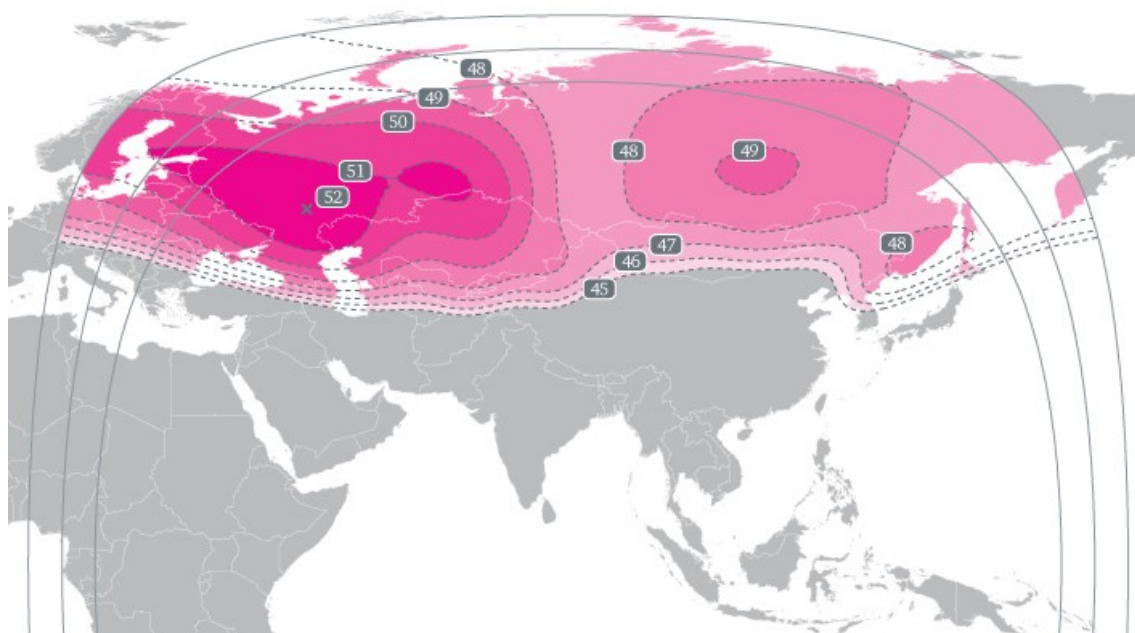

INTELSAT 15 Basic Parameters

Intelsat 15 Payload Parameters

Parameter	Value
Orbital slot	85.15° East
Lifetime	> 17 years
Type of Transponders	FSS, Ku band
Transponders (Romantis)	#7, #9
Center Frequencies (downlink/uplink)	# 7 - 14030/12520 MHz # 9 - 14070/12560 MHz
Transponder Bandwidth	36 MHz
Beam Peak EIRP	51.8 dBW
Polarizaion	linear
Beam Peak G/T	+6 dB/K
SFD	from -98 to -74 dBW/m ²
IBO	6 dB
OBO	3.8 dB

Intelsat 15 Coverage Area (EIRP Contours)

Recommended Antenna Sizes / Transmitter Power for Operation via Intelsat 15

Earth Station	HUB				Remote			
	0dB	-3dB	-6dB	-9dB	0dB	-3dB	-6dB	-9dB
TV distribution network (DVB-S, 1 channel, 5 Mbps)	2,4/16	3,7/16	3,7/40	1,2	1,8	2,4	2,4/16	3,7/16
SNG stations network (DVB-S, 1 OU channel, 5 Mbps)	2,4	3,7	3,7	1,2/40	1,2/80	1,2/200	2,4	3,7
SCPC channel (8PSK, Turbo, 2048 kbps)	2,4/4-8	2,4/8-16	3,7/8	2,4/4-8	2,4/8-16	3,7/8	2,4/4-8	2,4/8-16
VSAT network, star topology (2048/1024, QPSK)	2,4/8	2,4/16	3,7/16	1,2/3	1,8/3	2,4/4	2,4/8	2,4/16