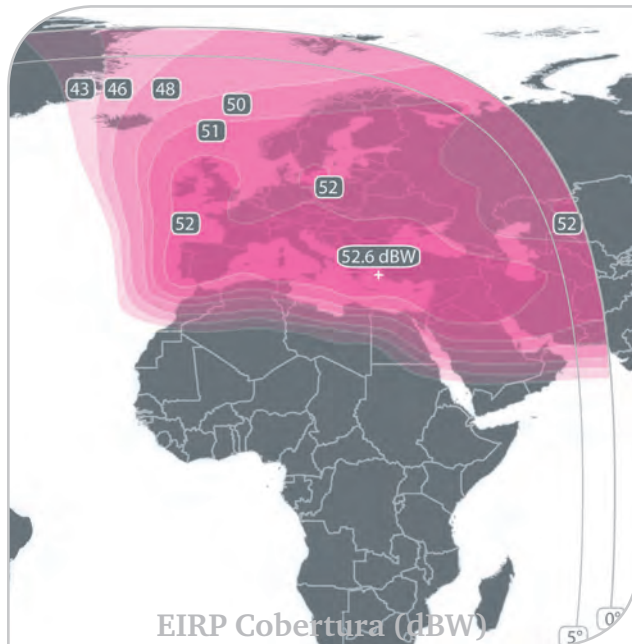

EXPRESS AM-8 | 14° W

LATIN AMERICA | USA | AFRICA | EUROPE

Fabricante	ISS e Thales Alenia Space
Data de lançamento	Setembro 2015
Tempo de Vida	15 anos
Órbita	14° Oeste
Banda Ku, linear	12x36 MHz; 4x54 MHz (150W)
Banda C, circular	24x40 MHz (100W)
Cross-strap	Suporte

FK1 Banda Ku

FK2 Banda Ku

FC1 Banda C

FC1 & FC2 Cross-Strap Banda C

EXPRESS AM-8 | 14° W

O Satélite AM-8 é excelente para distribuição e contribuição de vídeo de alta definição, Circuitos back-hual para celular e para redes VSAT de multiserviços. O satélite suporta comutação entre feixes e bandas, garantindo alta vazão de dados e custo-eficiência significativo. Os transponders do AM-8 permitem conectividade direta entre os feixes Américas, Europa e África. O Grupo Romantis é o Distribuidor Oficial da Operadora RSCC sendo seu representante legal junto a Anatel.