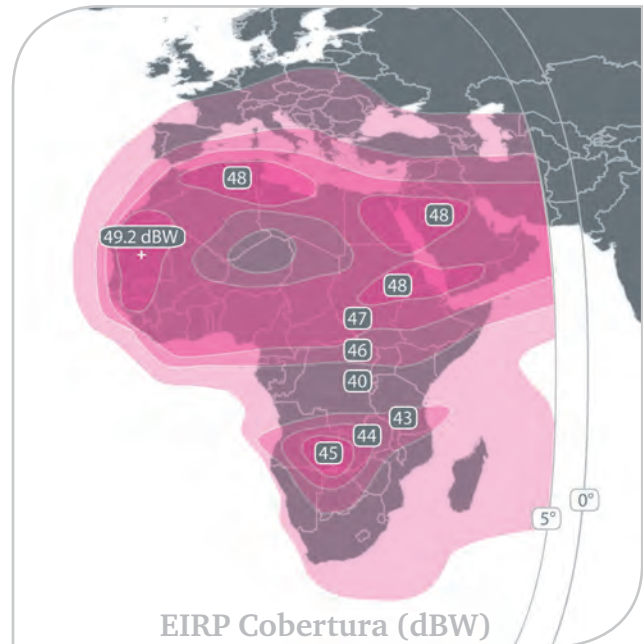

EXPRESS AM-8 | 14° W

LATIN AMERICA | USA | AFRICA | EUROPE

Fabricante	ISS e Thales Alenia Space
Data de lançamento	Setembro 2015
Tempo de Vida	15 anos
Órbita	14° Oeste
Banda Ku, linear	12x36 MHz; 4x54 MHz (150W)
Banda C, circular	24x40 MHz (100W)
Cross-strap	Suporte

FK1 Banda Ku

FK2 Banda Ku

FC1 Banda C

FC1 & FC2 Cross-Strap Banda C

EXPRESS AM-8 | 14° W

O Satélite AM-8 é excelente para distribuição e contribuição de vídeo de alta definição, Circuitos back-hual para celular e para redes VSAT de multiserviços. O satélite suporta comutação entre feixes e bandas, garantindo alta vazão de dados e custo-eficiência significativo. Os transponders do AM-8 permitem conectividade direta entre os feixes Américas, Europa e África. O Grupo Romantis é o Distribuidor Oficial da Operadora RSCC sendo seu representante legal junto a Anatel.