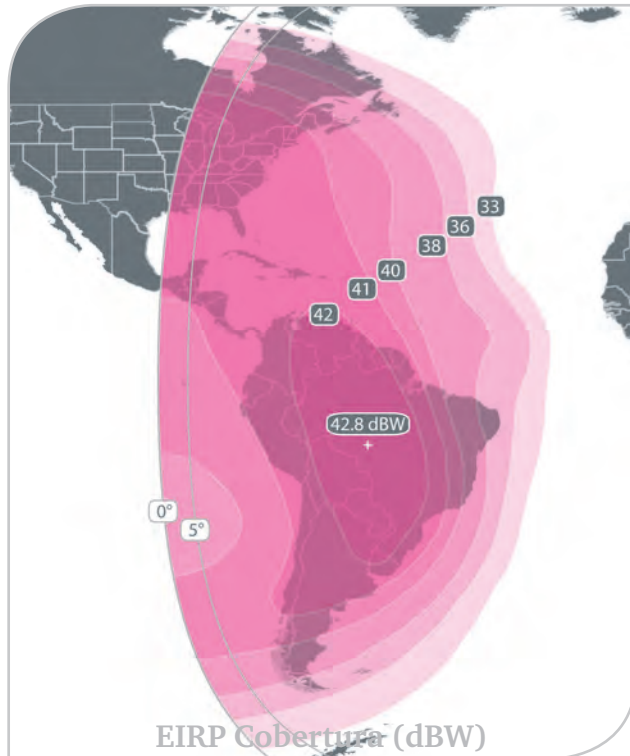

EXPRESS AM-8 | 14° W

O Satélite AM-8 é excelente para distribuição e contribuição de vídeo de alta definição, Circuitos back-hual para celular e para redes VSAT de multiserviços. O satélite suporta comutação entre feixes e bandas, garantindo alta vazão de dados e custo-eficiência significativo. Os transponders do AM-8 permitem conectividade direta entre os feixes Américas, Europa e África. O Grupo Romantis é o Distribuidor Oficial da Operadora RSCC sendo seu representante legal junto a Anatel.

No portfolio de serviços oferecidos pela Romantis estão incluídos pacotes completo de serviços como: cálculo de enlace, planejamento de frequências, processo de ativação das portadora, monitoração do espectro, gateways, fornecimento de equipamentos para UpLink, Integração de redes e serviço de valor adicionado (teleporto, unidades móveis – SNG produção de vídeo).

FC2 Banda C