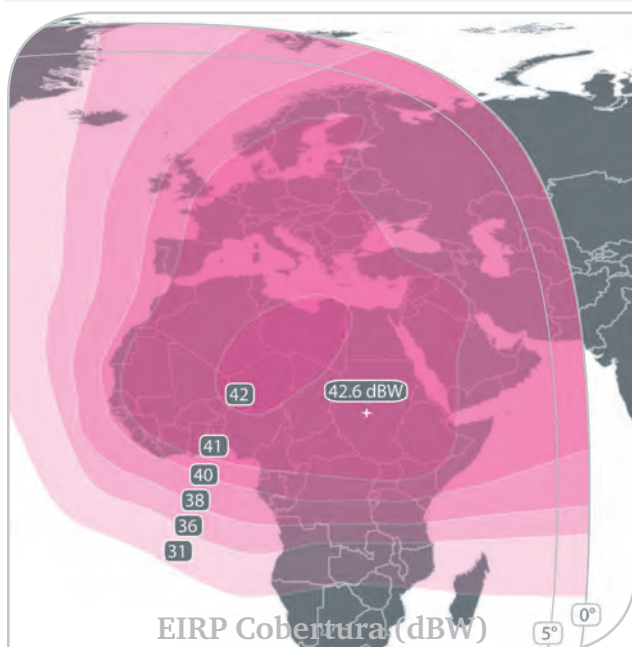

EXPRESS AM-8 | 14° W

LATIN AMERICA | USA | AFRICA | EUROPE

Fabricante	ISS e Thales Alenia Space
Data de lançamento	Setembro 2015
Tempo de Vida	15 anos
Órbita	14° Oeste
Banda Ku, linear	12x36 MHz; 4x54 MHz (150W)
Banda C, circular	24x40 MHz (100W)
Cross-strap	Suporte

FK1 Banda Ku

FK2 Banda Ku

FC1 Banda C

FC1 & FC2 Cross-Strap Banda C

EXPRESS AM-8 | 14° W

O Satélite AM-8 é excelente para distribuição e contribuição de vídeo de alta definição, Circuitos back-hual para celular e para redes VSAT de multiserviços. O satélite suporta comutação entre feixes e bandas, garantindo alta vazão de dados e custo-eficiência significativo. Os transponders do AM-8 permitem conectividade direta entre os feixes Américas, Europa e África. O Grupo Romantis é o Distribuidor Oficial da Operadora RSCC sendo seu representante legal junto a Anatel.