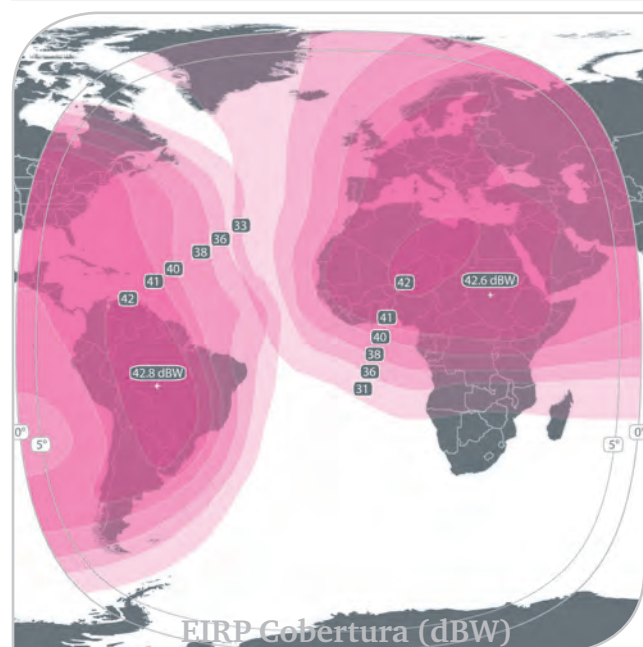

EXPRESS AM-8 | 14° W

LATIN AMERICA | USA | AFRICA | EUROPE

Fabricante	ISS e Thales Alenia Space
Data de lançamento	Setembro 2015
Tempo de Vida	15 anos
Órbita	14° Oeste
Banda Ku, linear	12x36 MHz; 4x54 MHz (150W)
Banda C, circular	24x40 MHz (100W)
Cross-strap	Suporte

FK1 Banda Ku

FK2 Banda Ku

FC1 Banda C

FC1 & FC2 Cross-Strap Banda C

EXPRESS AM-8 | 14° W

O Satélite AM-8 é excelente para distribuição e contribuição de vídeo de alta definição, Circuitos back-hual para celular e para redes VSAT de multiserviços. O satélite suporta comutação entre feixes e bandas, garantindo alta vazão de dados e custo-eficiência significativo. Os transponders do AM-8 permitem conectividade direta entre os feixes Américas, Europa e África. O Grupo Romantis é o Distribuidor Oficial da Operadora RSCC sendo seu representante legal junto a Anatel.