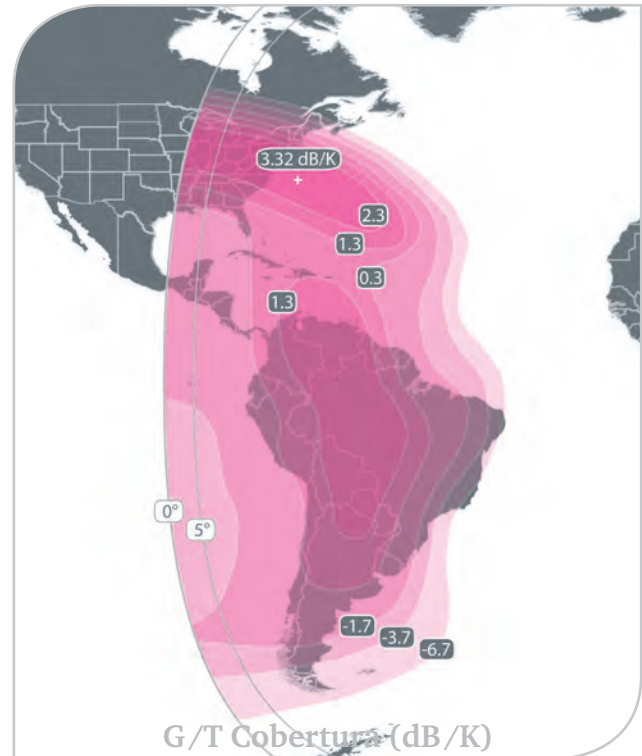

EXPRESS AM-8 | 14° W

O Satélite AM-8 é excelente para distribuição e contribuição de vídeo de alta definição, Circuitos back-hual para celular e para redes VSAT de multiserviços. O satélite suporta comutação entre feixes e bandas, garantindo alta vazão de dados e custo-eficiência significativo. Os transponders do AM-8 permitem conectividade direta entre os feixes Américas, Europa e África. O Grupo Romantis é o Distribuidor Oficial da Operadora RSCC sendo seu representante legal junto a Anatel.

No portfolio de serviços oferecidos pela Romantis estão incluídos pacotes completo de serviços como: cálculo de enlace, planejamento de frequências, processo de ativação das portadora, monitoração do espectro, gateways, fornecimento de equipamentos para UpLink, Integração de redes e serviço de valor adicionado (teleporto, unidades móveis – SNG produção de vídeo).

FC2 Banda C